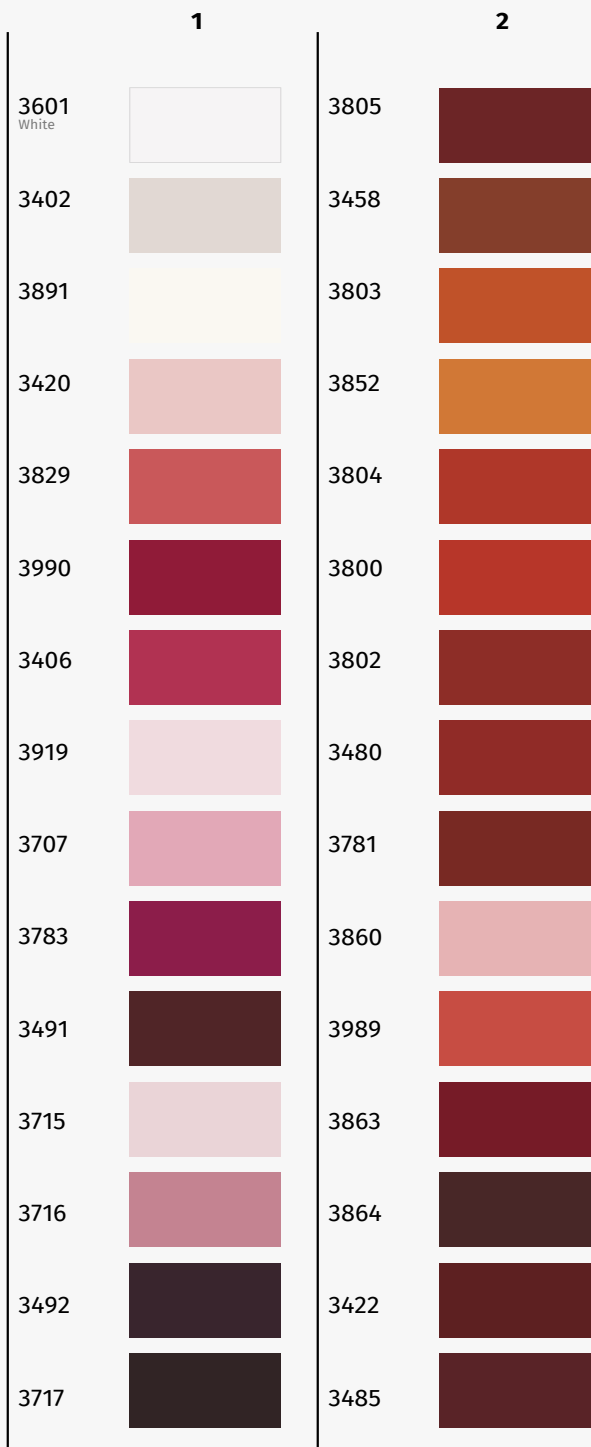

BURMILANA 12